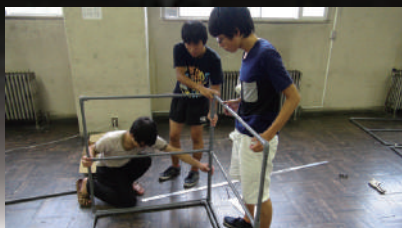

JAXA / 筑波宇宙センター

2015年2月7日[土] 13:00-15:45

第1回レクチャー / 電波反射器製作デモンストレーション

アーカススタジオ

2015年2月8日[日] 10:30-16:00 (昼休憩はさむ)

第2回レクチャー / ワークショップ~電波反射器の製作~

つくば座 もりや座